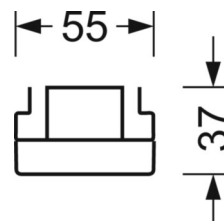

ÉLECTROTECHNIQUE

Ballast	Pilote électronique (1 pièce)
Puissance du système	53W
Tension secteur	230V/50Hz
Classe de efficacité énergétique/Source de lumière	E

ÉCLAIRAGISME

Équipement	LED, Rendu des couleurs/Température de couleur CRI ≥ 80 / 3000K
Tolérance de localisation chromatique (MacAdam)	3SDCM
Groupe de risque photobiologique (Luminaire)	RG1
Flux lumineux nominal	7663lm
Longévité des sources LED	50000h L80/B10 (Tq 35°C)
Efficacité lumineuse du luminaire	144lm/W
Angle de rayonnement	105° (C0) / 105° (C90)
UGR trans./long.	22.9 / 23.3

MÉCANIQUE

Couleur du boîtier	blanc signalisation RAL 9016
Cotes (Long.xLarg.xH/DxH)	1531mm x 55mm x 37mm
Poids (net)	1.9kg
Type de montage	Montage sur système de rail support, Structure lumineuse

LIEN PROFOND

<https://www.regiolux.de/fr/article/19482004100>

Référence	LED 8000lm 830
ηLB	100 %
Φ ↓/↑	98 % / 2 %
UGR trans./long.	22.9 / 23.3

Dimensions

L	1531 mm	Longueur
B	55 mm	Largeur
H	37 mm	Hauteur
