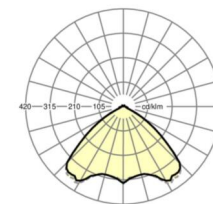

<https://www.regiolux.de/fr/article/19482004100>

Référence	LED 8000lm 830
ηLB	100 %
Φ ↓/↑	98 % / 2 %
UGR trans./long.	22.9 / 23.3

Dimensions

L	1531 mm	Longueur
B	55 mm	Largeur
H	37 mm	Hauteur
