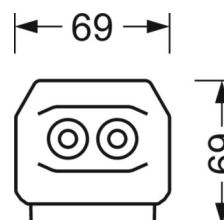

ÉLECTROTECHNIQUE

Ballast	Pilote électronique (1 pièce)
Puissance du système	53W
Tension secteur	230V/50Hz
Classe de efficacité énergétique/Source de lumière	E

ÉCLAIRAGISME

Équipement	LED, Rendu des couleurs/Température de couleur CRI ≥ 80 / 3000K
Tolérance de localisation chromatique (MacAdam)	3SDCM
Groupe de risque photobiologique (Luminaire)	RG1
Flux lumineux nominal	7663lm
Longévité des sources LED	50000h L80/B10 (Tq 35°C)
Efficacité lumineuse du luminaire	144lm/W
Angle de rayonnement	105° (C0) / 105° (C90)
UGR trans./long.	22.9 / 23.3

MÉCANIQUE

Couleur du boîtier	blanc signalisation RAL 9016
Cotes (Long.xLarg.xH/DxH)	1531mm x 55mm x 37mm
Poids (net)	1.9kg
Type de montage	Montage sur système de rail support, Structure lumineuse

LIEN PROFOND

<https://www.regiolux.de/fr/article/19482004100>

Référence	LED 8000lm 830
ηLB	100 %
Φ ↓/↑	98 % / 2 %
UGR trans./long.	22.9 / 23.3

Dimensions

L	1531 mm	Longueur
B	55 mm	Largeur
H	37 mm	Hauteur
